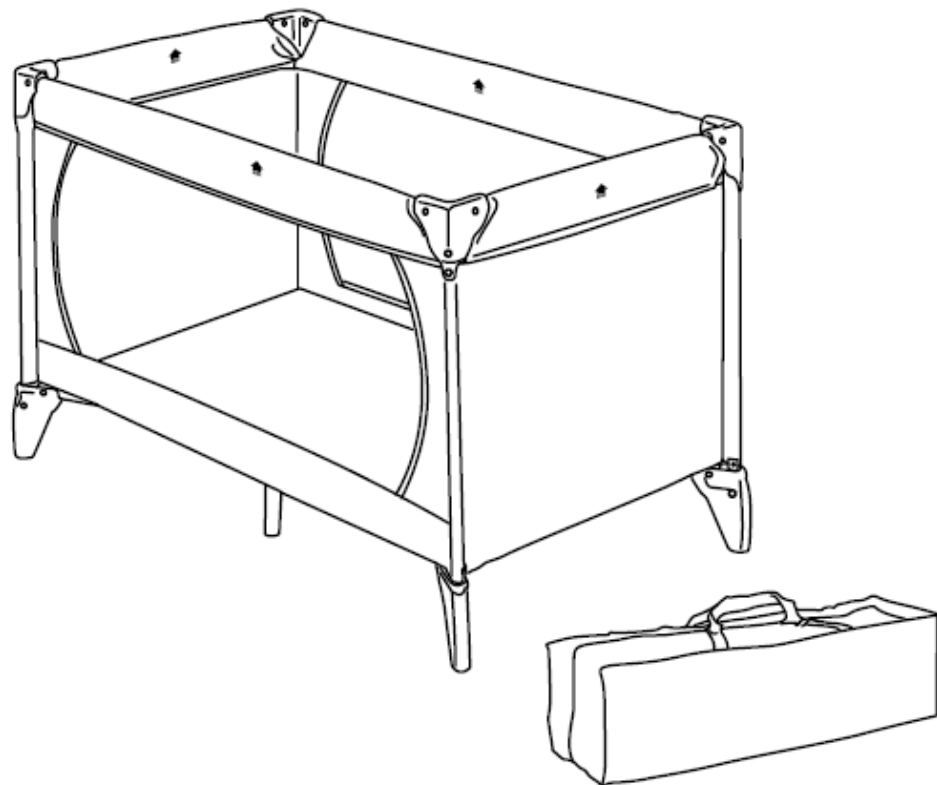

ÚDRŽBA A ČIŠTĚNÍ

Čistěte vlhkým hadříkem. Všechny části postýlky řádně vysušte. Pro údržbu není zapotřebí žádných mazacích prostředků.

Upozornění: Před použitím odstraňte všechny obaly a plastové pytlíky. Obal udržujte mimo dosah dětí.

Nepoužívejte žádné jiné části či příslušenství, než ty, které byly schváleny a doporučeny výrobcem BabyGo.

Nedodržení tohoto doporučení může být nebezpečné.

CESTOVNÍ POSTÝLKA

Návod k použití

DŮLEŽITÉ:

Před použitím si pozorně přečtěte tento návod! Návod si ponechte pro další potřebu.

Výrobce BabyGo může provést jakoukoli změnu produktu popsaného v tomto návodu k použití bez předchozího upozornění.

Distributor pro ČR a SR: Andys Czech s.r.o., Márova 2805/6, 155 00 Praha, www.andys.cz

Reklamacce: Andys Czech s.r.o., Tyršova 2896, 438 01 Žatec, ČR