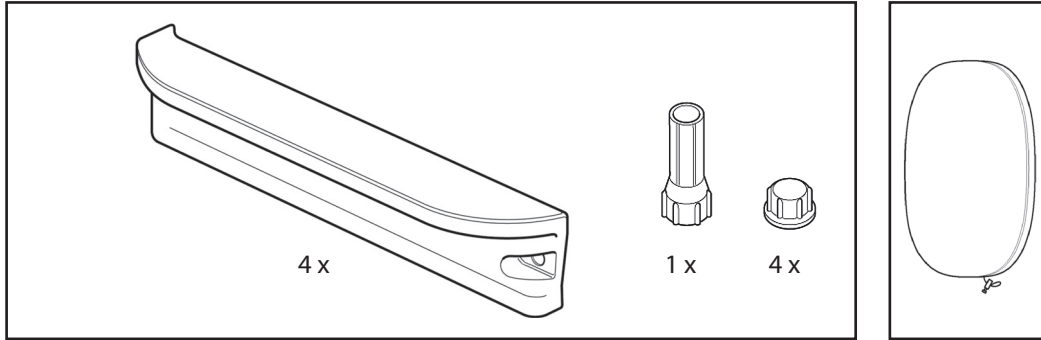

sandpit+cover

www.big.de

Ersatzteilübersicht / Spare parts overview / Vue d'ensemble des pièces détachées

I: Tavola dei pezzi di ricambio	DK: Reserveloversigt	PL: Lista części zamiennych	SI: Pregled nad nadomestnimi deli	RO: Privire de ansamblu asupra pieselor de schimb
NL: Onderdelenlijst	S: Reservdelsöversikt	GR: Αντικατάσταση μερικώς επισκόπισης	HRV: Pregled zamjenskih dijelova	UA: Перелік запасних частин
E: Vista general de la pieza de repuesto	FIN: Varaosien yleiskuva	N: Oversikt over reservedeler	SK: Prehľad náhradných dielov	
P: Vista geral das peças de substituição	H: Pótalkatrész-áttekintés	RUS: Сводная таблица запасных частей	BG: Преглед на резервните части	
	CZ: Přehled náhradních dílů	TR: Yedek parçalar özeti		