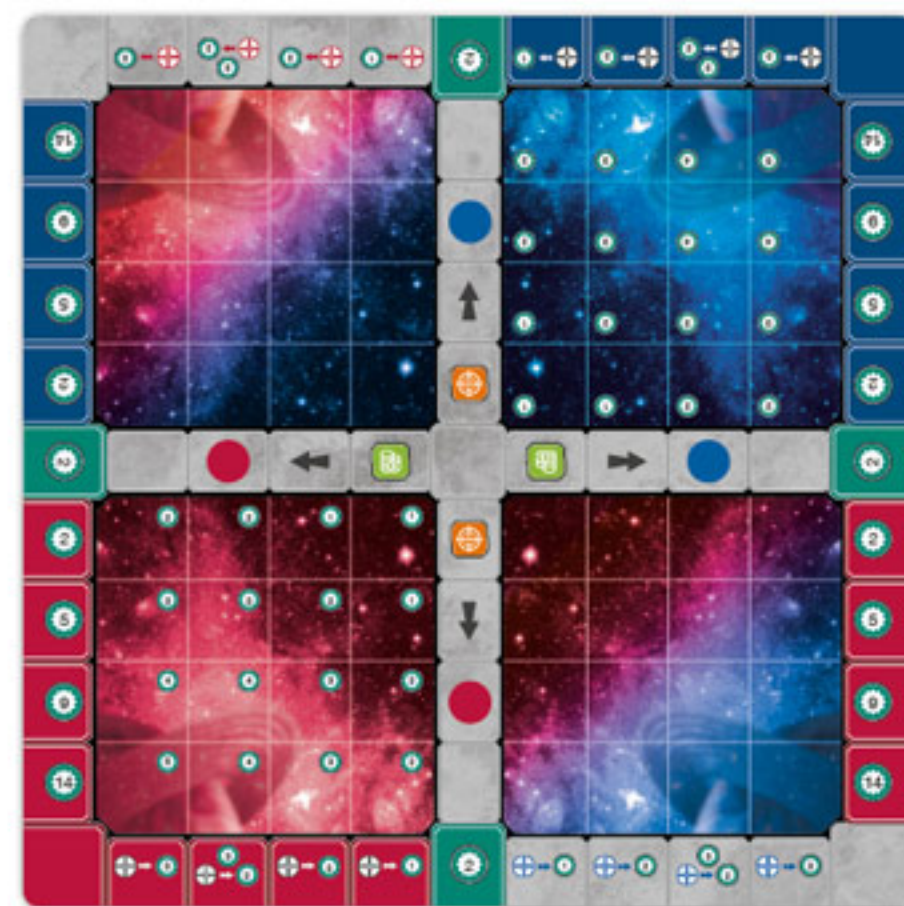

ALDEBARAN DUEL

V záři paprsků oranžové hvězdy se schyluje k meziplanetárnímu střetu dvou impérií.

Ve hře Aldebaran Duel se ocitáte v roli vůdce vesmírné flotily, se kterou chcete ovládnout co největší část nově dostupné soustavy. Objevujete nové planety, osidluje je, využíváte jejich nerostné bohatství ke stavbě vesmírných lodí a během tří epoch se snažíte získat převahu nad svým protivníkem.

Vladimír Suchý

Jozef Bard Murcko

Obsah hry

1 herní plán se stupnicemi

15 bodovacích destiček

základní hra

pokročilá hra

2 destičky počtu bodů

1 deska vlivu

117 karet tří epoch

2 karty nápovědy

1 destička soupeře pro sólo mód

16 kartonových karet vědy

42 žetonů

8 kartonových karet pro sólo mód

20 dřevěných ukazatelů