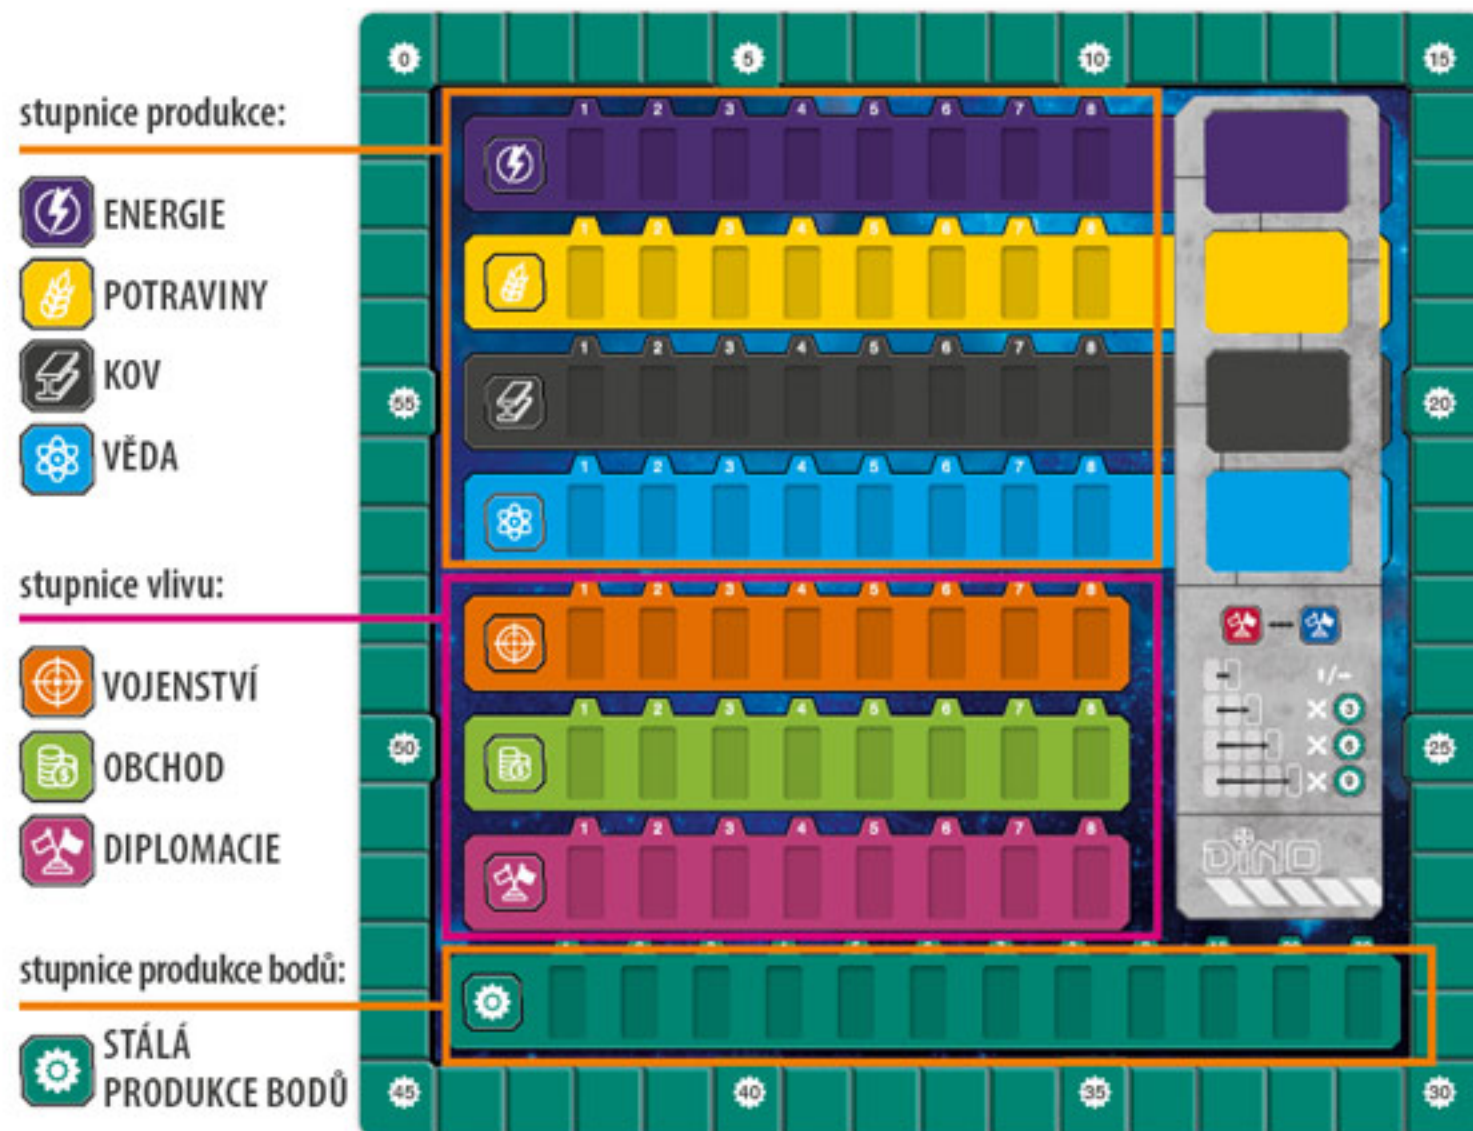

ALDEBARAN DUEL

V záři paprsků oranžové hvězdy se schyluje k meziplanetárnímu střetu dvou impérií.

Ve hře Aldebaran Duel se ocitáte v roli vůdce vesmírné flotily, se kterou chcete ovládnout co největší část nově dostupné soustavy. Objevujete nové planety, osidluje je, využíváte jejich nerostné bohatství ke stavbě vesmírných lodí a během tří epoch se snažíte získat převahu nad svým protivníkem.

V průběhu hry získáváte karty představující planety, raketoplány, těžební stanice a kolonizované části planet. Sestavování planet je jednou z klíčových mechanik hry a její správné využití může být rozhodující vítěznou strategií. Budováním raketové flotily obchodních, diplomatických a válečných lodí získáváte vliv v objevovaném vesmíru. A v laboratořích vaši vědci objevují nové technologie, které mohou v pravou chvíli rozhodnout duel ve váš prospěch.

Karty však zároveň můžete (ba dokonce musíte!) využít jako suroviny při budování svého impéria, proto během hry stále zvažujete, jak je použít nejefektivněji. Vyplatí se kartu vyložit, nebo s ní zaplatit? Vykládání správných kombinací karet vám přinese lepší a rozmanitější možnosti v dalších tazích. Vítězem se stane ten, který během tří epoch vybuduje nejlépe fungující novou civilizaci.

Vladimír Suchý

Jozef Bard Murcko

Obsah hry

1 herní plán se stupnicemi

15 bodovacích destiček

základní hra

pokročilá hra

2 destičky počtu bodů