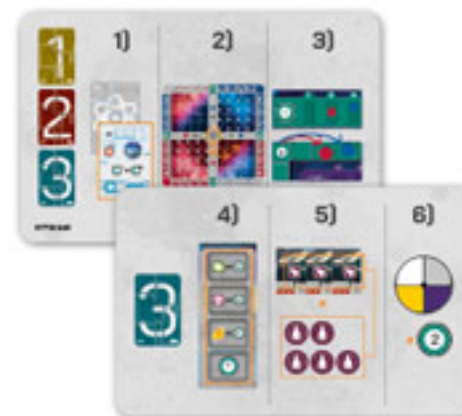

ALDEBARAN DUEL

V záři paprsků oranžové hvězdy se schyluje k meziplanetárnímu střetu dvou impérií.

Ve hře Aldebaran Duel se ocitáte v roli vůdce vesmírné flotily, se kterou chcete ovládnout co největší část nově dostupné soustavy. Objevujete nové planety, osidluje je, využíváte jejich nerostné bohatství ke stavbě vesmírných lodí a během tří epoch se snažíte získat převahu nad svým protivníkem.

Karty však zároveň můžete (ba dokonce musíte!) využít jako suroviny při budování svého impéria, proto během hry stále zvažujete, jak je použít nejefektivněji. Vyplatí se kartu vyložit, nebo s ní zaplatit? Vykládání správných kombinací karet vám přinese lepší a rozmanitější možnosti v dalších tazích. Vítězem se stane ten, který během tří epoch vybuduje nejlépe fungující novou civilizaci.

Vladimír Suchý

Jozef Bard Murcko

Obsah hry

1 herní plán se stupnicemi

15 bodovacích destiček

základní hra

pokročilá hra

2 destičky počtu bodů

1 deska vlivu

117 karet tří epoch

2 karty nápovědy

1 destička soupeře pro sólo mód

16 kartonových karet vědy

42 žetonů

8 kartonových karet pro sólo mód

20 dřevěných ukazatelů