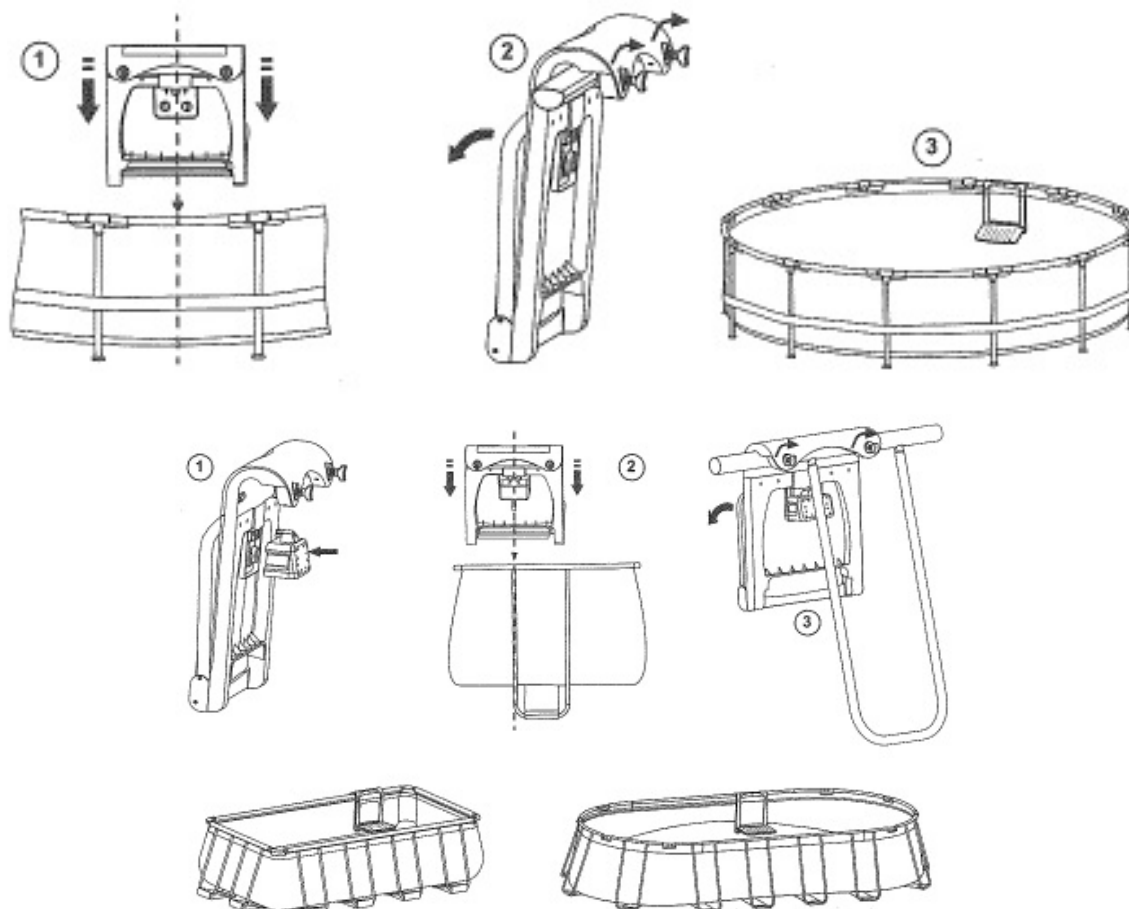

CZ

Výrobek není hračka.

Používat pod dohledem dospělé osoby.

Montáž a demontáž mohou provádět pouze dospělí.

Nikdy nestůjte, nestoupejte, neskákejte na výrobek ani z něho neskákejte do vody.

Maximální zatížení: 100kg.

Nikdy neinstalujte výrobek na vnější straně bazénu.

není třeba žádná údržba.

Lavice nemá žádné části, které by mohly být opravovány uživatelem.

Vhodné pro všechny rámové bazény Intex s výškou stěny 85cm a více (není vhodné pro bazény Easy se a Panel).

Nainstalujte a používejte výrobek na vnitřní straně bazénu pouze ve vodě.

Nejdříve bazén naplňte vodou.

Výrobek skladujte ve vnitřním prostoru během bouře, sněžení, deště, větru, prudkých bouřlivých dnů a když ho nepoužíváte.

Důkladně vyčistěte a nechte uschnout na vzduchu.

Tyto instrukce uchovejte pro pozdější použití.