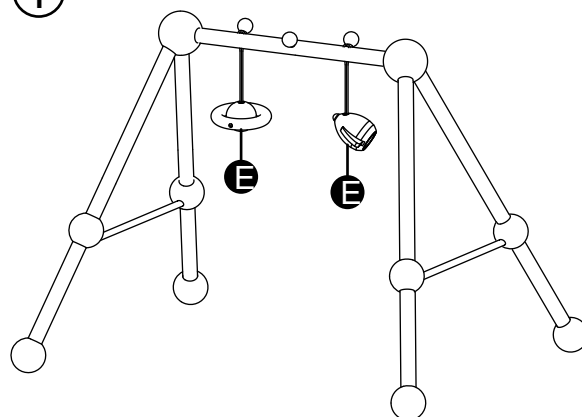

# Návod

K sestavení pouze dospělou osobou

5260 Hrazdička pro miminka

"PlanLifestyle"

3

4

## VAROVÁNÍ:

Aby se zabránilo možnému zranění zaplacením, odstraňte tuto hračku, když se dítě začne otáčet a zvedat se na ruce a na kolena. Hračku sestavuje dospělá osoba. Obsahuje malé části. Uchovávejte mimo dosah dětí!

## Seznam částí

**A** x 1

**B** x 2

**C** x 4

**D** x 4

**E** x 1