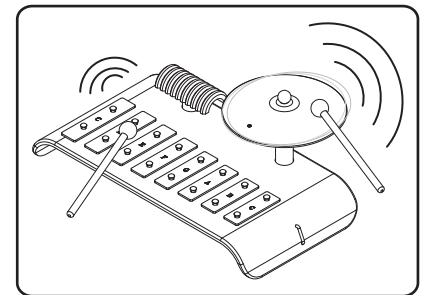

# Návod

K sestavení pouze dospělou osobou

6422 Hudební sada

DETAIL

**VAROVÁNÍ:**  
**NEBEZPEČÍ UDUŠENÍM**  
**Malé části**  
**Nevhodné pro děti do 3 let.**  
Hračku sestavuje dospělá osoba.  
Obsahuje malé části.  
Uchovávejte mimo dosah dětí!