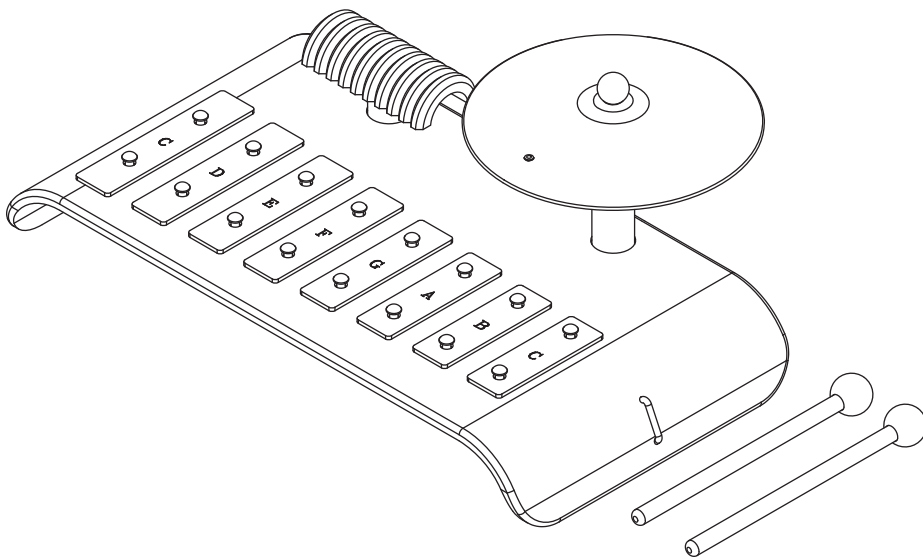

# Návod

K sestavení pouze dospělou osobou

6422 Hudební sada

DETAIL

**VAROVÁNÍ:**  
**NEBEZPEČÍ UDUŠENÍM**  
**Malé části**  
**Nevhodné pro děti do 3 let.**  
Hračku sestavuje dospělá osoba.  
Obsahuje malé části.  
Uchovávejte mimo dosah dětí!

## Seznam částí

(A) x 1

(B) x 1

(C) x 1

(D) x 2

(E) x 3