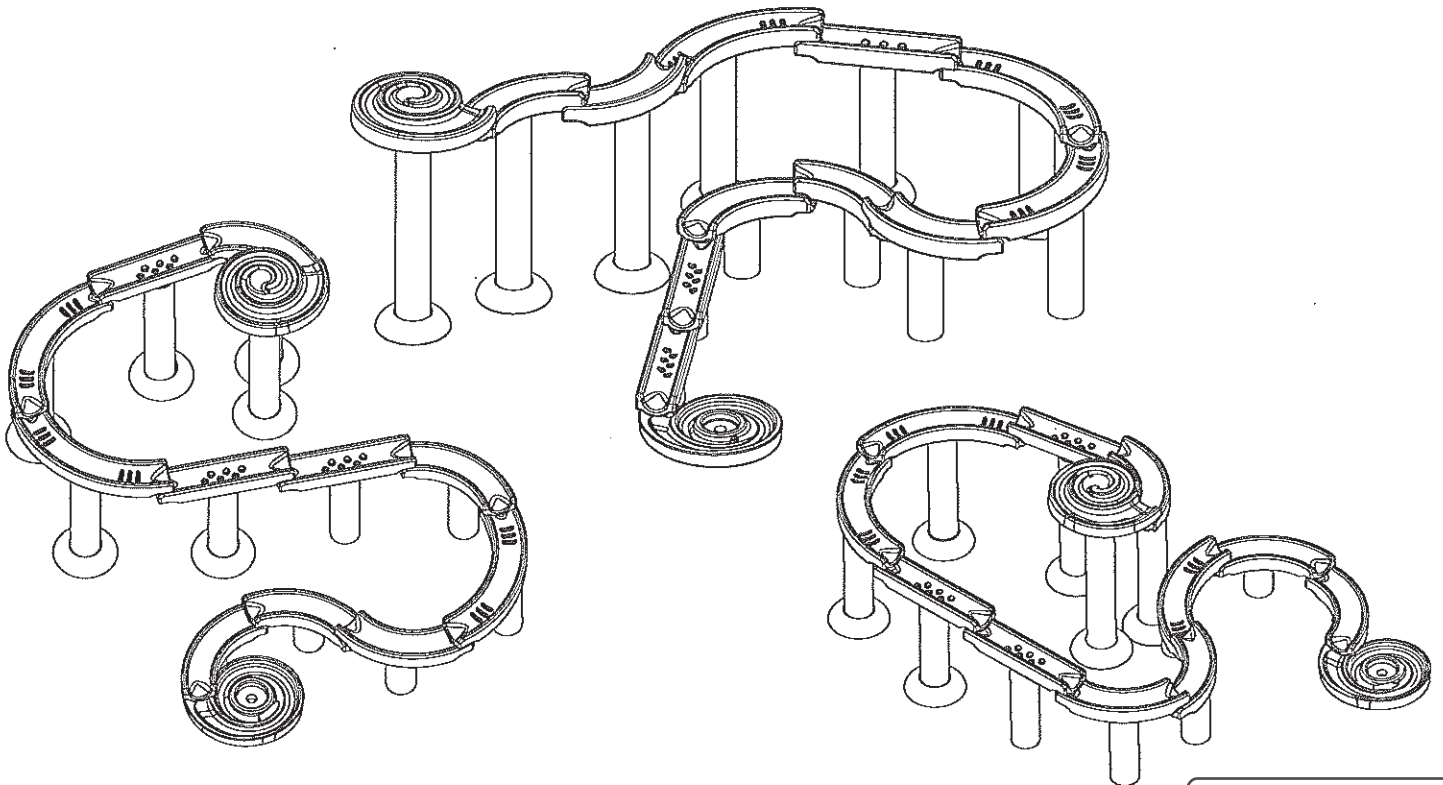

# Návod

K sestavení pouze dospělou osobou

5643 Kuličková dráha  
"Deluxe"

**VAROVÁNÍ:**  
**NEBEZPEČÍ UDUŠENÍM**  
Malé části.  
Tato hračka obsahuje kuličky.  
Nevhodné pro děti do 3 let.

## Seznam částí

## Seznam technického vybavení

a x 5