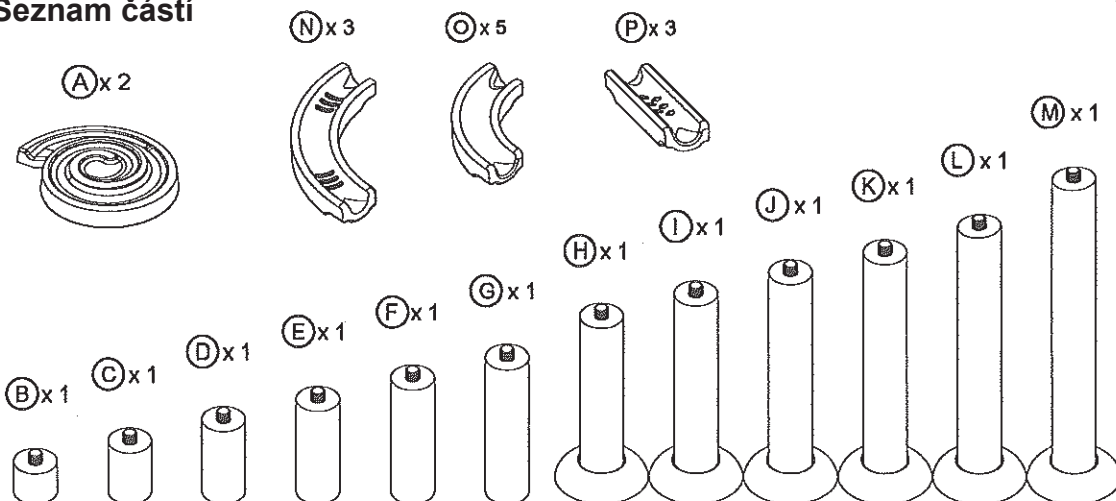

# Návod

K sestavení pouze dospělou osobou

5643 Kuličková dráha  
"Deluxe"

**VAROVÁNÍ:**  
**NEBEZPEČÍ UDUŠENÍM**  
Malé části.  
Tato hračka obsahuje kuličky.  
Nevhodné pro děti do 3 let.

## Seznam částí