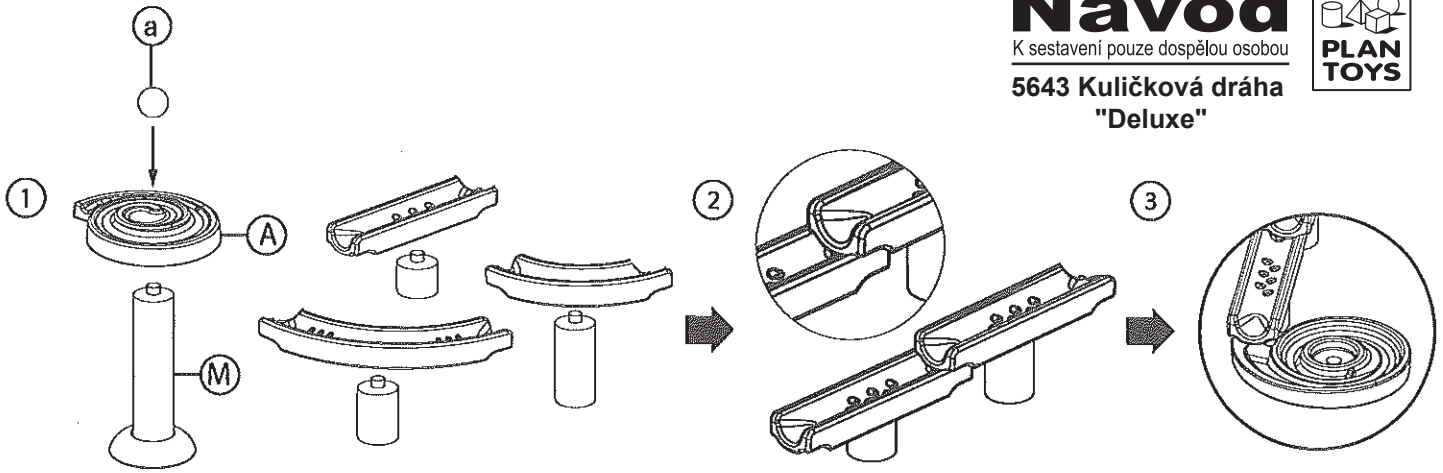

# Návod

K sestavení pouze dospělou osobou

5643 Kuličková dráha  
"Deluxe"

**VAROVÁNÍ:**  
**NEBEZPEČÍ UDUŠENÍM**  
Malé části.  
Tato hračka obsahuje kuličky.  
Nevhodné pro děti do 3 let.

## Seznam částí