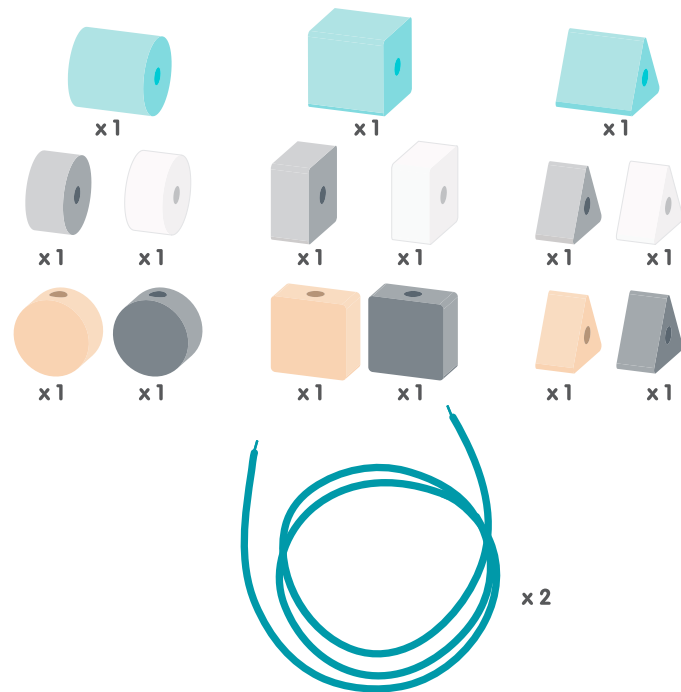

NÁVOD KE HŘE  
5381 NAVLÉKÁNÍ KORÁLKŮ  
(PASTELOVÉ)

Sustainable Play

www.plantoy.com

BALENÍ OBSAHUJE

BARVY

TVARY

ZÁKLADNÍ DĚLENÍ