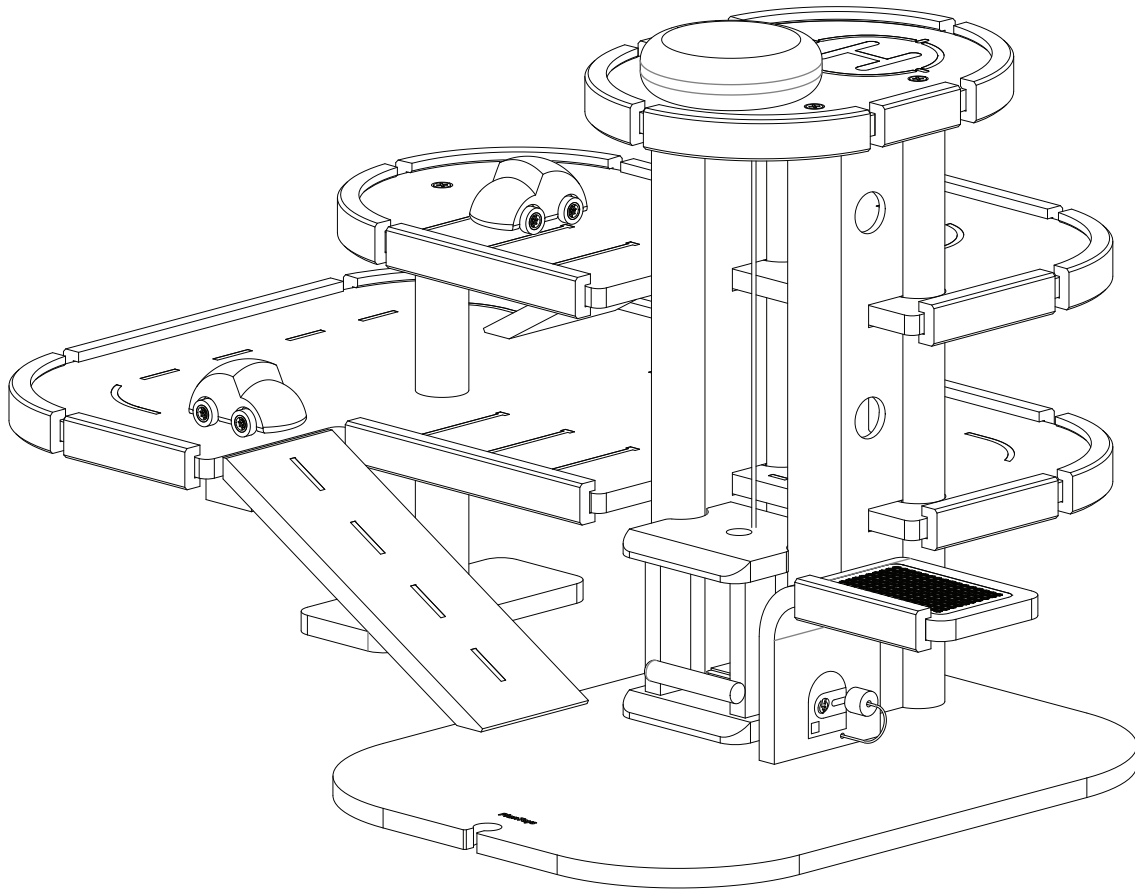

# Návod

K sestavení pouze dospělou osobou  
6271 PARKOVACÍ GARÁŽ

**VAROVÁNÍ:**  
**NEBEZPEČÍ UDUŠENÍM**  
Malé části  
Nevhodné pro děti do 3 let.  
Hračku sestavuje dospělá osoba.  
Obsahuje malé části.  
Uchovávejte mimo dosah dětí!

## Seznam částí

A x 1

B x 1

C x 1

D x 1

E x 1 F x 1 G x 1

H x 1

I x 2