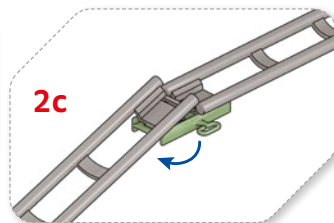

**Quercetti**<sup>®</sup>

**SKYRAIL LEAGUE**

6605

Istruzioni di montaggio - Instruction manual  
Manuel d'instructions - Gebrauchsanleitung - Instructiehandleiding  
Manual de instrucciones - Manual de instruções - Instrukcję obsługi

# 1

Modello  
Model  
Modelo  
Modell  
Modelu

**Step 1**

**Step 2**

**Step 3**

- ★ Prova i quattro effetti (p.2) lungo il percorso della pista.  
 Try out the four effects (p.2) along the course of the track.  
 Essaie les quatre effets (p.2) tout au long de la piste.  
 Probieren Sie die vier Effekte (S.2) entlang des Streckenverlaufs aus.  
 Pruebe los cuatro efectos (p.2) a lo largo del recorrido de la pista.  
 Experimente os quatro efeitos (p.2) ao longo do curso da pista.  
 Probeer de vier effecten (p.2) langs het spoor cursus.  
 Wypróbuj cztery efekty (s. 2) wzdłuż ścieżki.