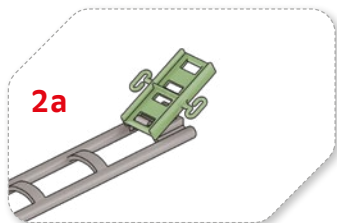

**Quercetti**<sup>®</sup>

**SKYRAIL LEAGUE**

6605

Istruzioni di montaggio - Instruction manual  
Manuel d'instructions - Gebrauchsanleitung - Instructiehandleiding  
Manual de instrucciones - Manual de instruções - Instrukcję obsługi

# 1

Modello  
Model  
Modelo  
Modell  
Modelu

**Step 1**

**Step 2**

**Step 3**

- ★ Prova i quattro effetti (p.2) lungo il percorso della pista.  
 Try out the four effects (p.2) along the course of the track.  
 Essaie les quatre effets (p.2) tout au long de la piste.  
 Probieren Sie die vier Effekte (S.2) entlang des Streckenverlaufs aus.  
 Pruebe los cuatro efectos (p.2) a lo largo del recorrido de la pista.  
 Experimente os quatro efeitos (p.2) ao longo do curso da pista.  
 Probeer de vier effecten (p.2) langs het spoor cursus.  
 Wypróbuj cztery efekty (s. 2) wzdłuż ścieżki.