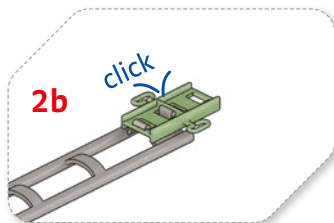

**Quercetti**<sup>®</sup>

**SKYRAIL LEAGUE**

6605

Istruzioni di montaggio - Instruction manual  
Manuel d'instructions - Gebrauchsanleitung - Instructiehandleiding  
Manual de instrucciones - Manual de instruções - Instrukcję obsługi

**WARNING:**

**CHOKING HAZARD -**

Toy contains marbles and small parts.  
Not for children under 3 yrs.

Valido per ogni modello  
Valid for any model  
Valable pour chaque modèle  
Válido para cualquier modelo  
Válido para qualquer modelo  
Gültig für jedes Modell  
Odpowiednie dla każdego modelu

# 1

Modello  
Model  
Modelo  
Modell  
Modelu

**Step 1**

**Step 2**

**Step 3**

- ★ Prova i quattro effetti (p.2) lungo il percorso della pista.  
 Try out the four effects (p.2) along the course of the track.  
 Essaie les quatre effets (p.2) tout au long de la piste.  
 Probieren Sie die vier Effekte (S.2) entlang des Streckenverlaufs aus.  
 Pruebe los cuatro efectos (p.2) a lo largo del recorrido de la pista.  
 Experimente os quatro efeitos (p.2) ao longo do curso da pista.  
 Probeer de vier effecten (p.2) langs het spoor cursus.  
 Wypróbuj cztery efekty (s. 2) wzdłuż ścieżki.