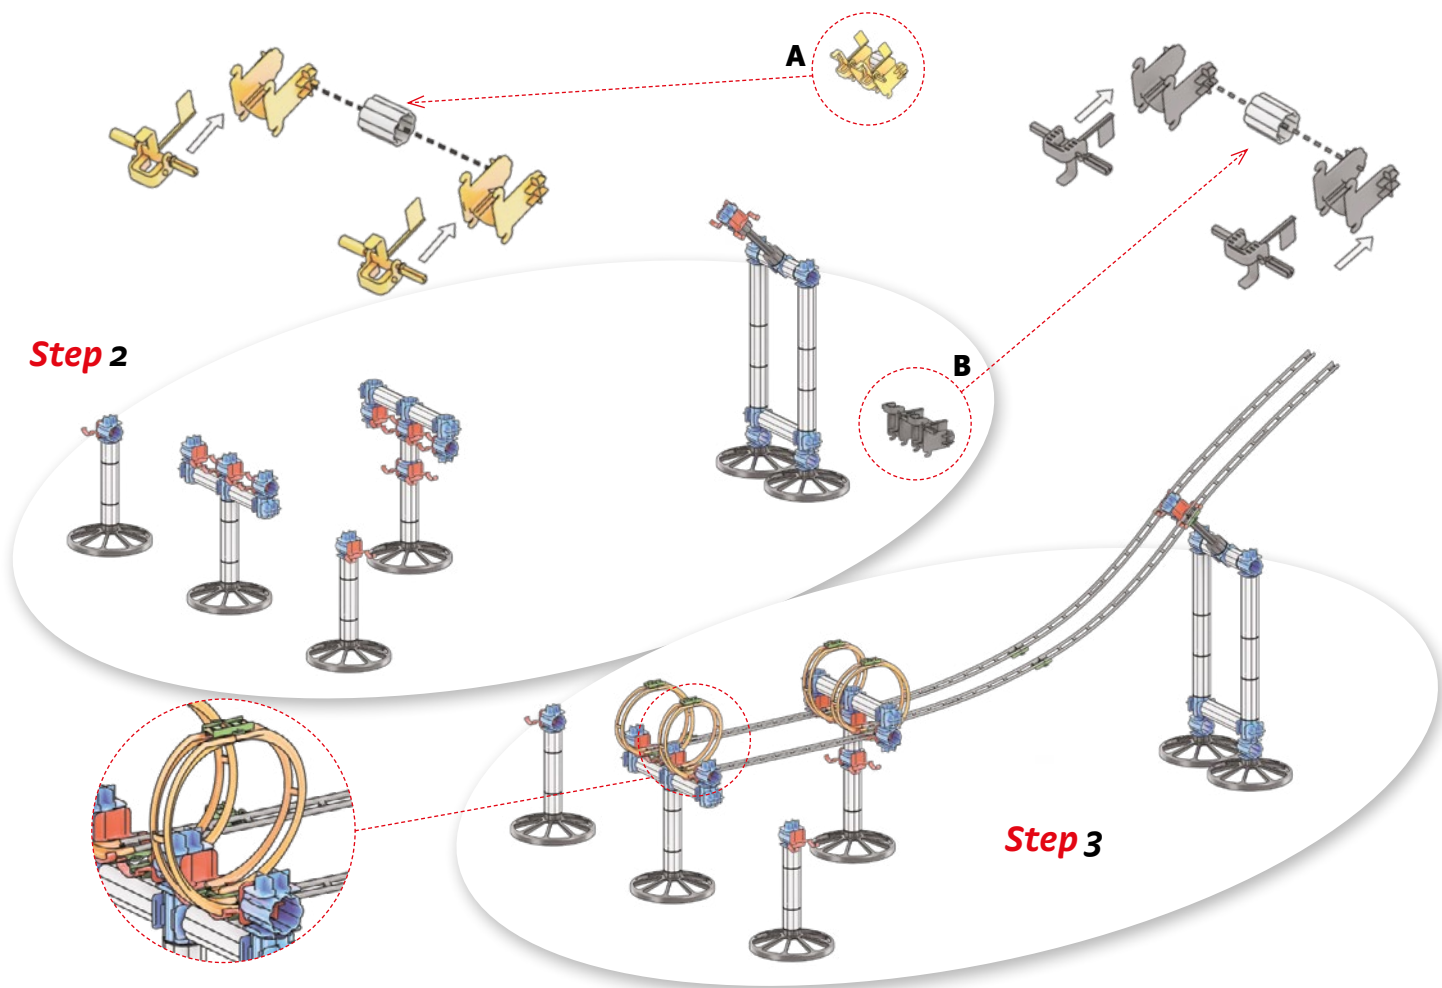

**Quercetti**<sup>®</sup>

**SKYRAIL LEAGUE**

6605

Istruzioni di montaggio - Instruction manual  
Manuel d'instructions - Gebrauchsanleitung - Instructiehandleiding  
Manual de instrucciones - Manual de instruções - Instrukcję obsługi

**WARNING:**

**CHOKING HAZARD -**

Toy contains marbles and small parts.  
Not for children under 3 yrs.

Valido per ogni modello  
Valid for any model  
Valable pour chaque modèle  
Válido para cualquier modelo  
Válido para qualquer modelo  
Gültig für jedes Modell  
Odpowiednie dla każdego modelu

# 1

Modello  
Model  
Modelo  
Modell  
Modelu

**Step 1**

**Step 2**

**Step 3**

- ★ Prova i quattro effetti (p.2) lungo il percorso della pista.  
 Try out the four effects (p.2) along the course of the track.  
 Essaie les quatre effets (p.2) tout au long de la piste.  
 Probieren Sie die vier Effekte (S.2) entlang des Streckenverlaufs aus.  
 Pruebe los cuatro efectos (p.2) a lo largo del recorrido de la pista.  
 Experimente os quatro efeitos (p.2) ao longo do curso da pista.  
 Probeer de vier effecten (p.2) langs het spoor cursus.  
 Wypróbuj cztery efekty (s. 2) wzdłuż ścieżki.

## Step 4