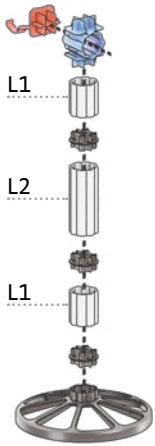

**Quercetti**<sup>®</sup>

**SKYRAIL LEAGUE**

6605

Istruzioni di montaggio - Instruction manual  
Manuel d'instructions - Gebrauchsanleitung - Instructiehandleiding  
Manual de instrucciones - Manual de instruções - Instrukcję obsługi

**WARNING:**

**CHOKING HAZARD -**

Toy contains marbles and small parts.  
Not for children under 3 yrs.

Valido per ogni modello  
Valid for any model  
Valable pour chaque modèle  
Válido para cualquier modelo  
Válido para qualquer modelo  
Gültig für jedes Modell  
Odpowiednie dla każdego modelu

# 1

Modello  
Model  
Modelo  
Modell  
Modelu

**Step 1**

**Step 2**

**Step 3**

- ★ Prova i quattro effetti (p.2) lungo il percorso della pista.  
 Try out the four effects (p.2) along the course of the track.  
 Essaie les quatre effets (p.2) tout au long de la piste.  
 Probieren Sie die vier Effekte (S.2) entlang des Streckenverlaufs aus.  
 Pruebe los cuatro efectos (p.2) a lo largo del recorrido de la pista.  
 Experimente os quatro efeitos (p.2) ao longo do curso da pista.  
 Probeer de vier effecten (p.2) langs het spoor cursus.  
 Wypróbuj cztery efekty (s. 2) wzdłuż ścieżki.