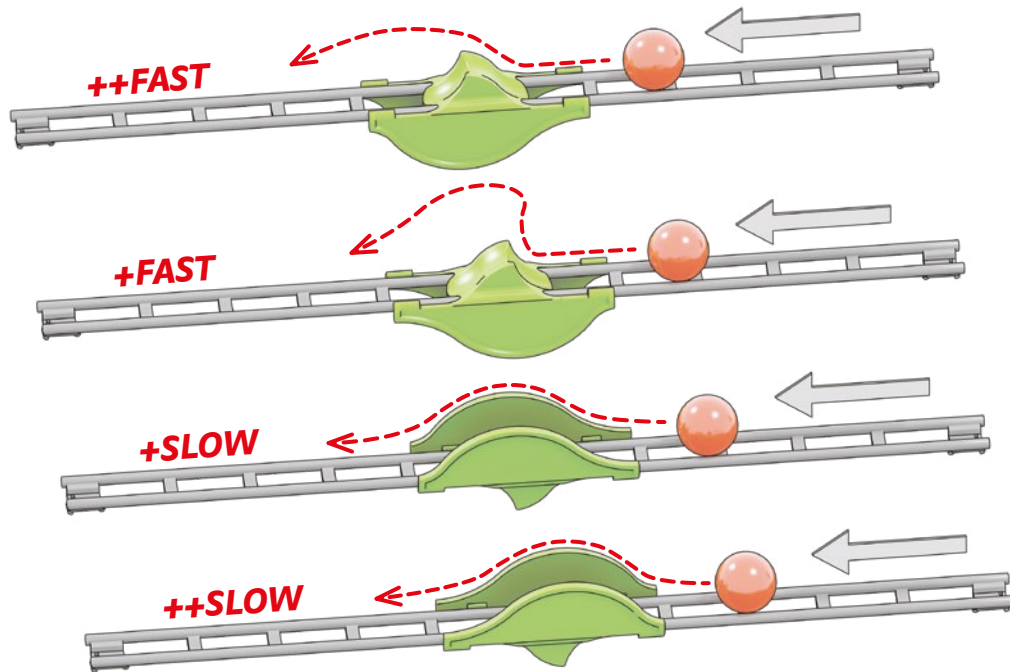

**Quercetti**<sup>®</sup>

**SKYRAIL LEAGUE**

6605

Istruzioni di montaggio - Instruction manual  
Manuel d'instructions - Gebrauchsanleitung - Instructiehandleiding  
Manual de instrucciones - Manual de instruções - Instrukcję obsługi

**WARNING:**

**CHOKING HAZARD -**

Toy contains marbles and small parts.  
Not for children under 3 yrs.

Valido per ogni modello  
Valid for any model  
Valable pour chaque modèle  
Válido para cualquier modelo  
Válido para qualquer modelo  
Gültig für jedes Modell  
Odpowiednie dla każdego modelu

# 1

Modello  
Model  
Modelo  
Modell  
Modelu

**Step 1**

**Step 2**

**Step 3**

- ★ Prova i quattro effetti (p.2) lungo il percorso della pista.  
 Try out the four effects (p.2) along the course of the track.  
 Essaie les quatre effets (p.2) tout au long de la piste.  
 Probieren Sie die vier Effekte (S.2) entlang des Streckenverlaufs aus.  
 Pruebe los cuatro efectos (p.2) a lo largo del recorrido de la pista.  
 Experimente os quatro efeitos (p.2) ao longo do curso da pista.  
 Probeer de vier effecten (p.2) langs het spoor cursus.  
 Wypróbuj cztery efekty (s. 2) wzdłuż ścieżki.