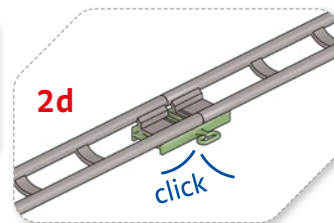

**Quercetti**<sup>®</sup>

**SKYRAIL LEAGUE**

6605

Istruzioni di montaggio - Instruction manual  
Manuel d'instructions - Gebrauchsanleitung - Instructiehandleiding  
Manual de instrucciones - Manual de instruções - Instrukcję obsługi

**WARNING:**

**CHOKING HAZARD -**

Toy contains marbles and small parts.  
Not for children under 3 yrs.

Valido per ogni modello  
Valid for any model  
Valable pour chaque modèle  
Válido para cualquier modelo  
Válido para qualquer modelo  
Gültig für jedes Modell  
Odpowiednie dla każdego modelu

# 1

Modello  
Model  
Modelo  
Modell  
Modelu

**Step 1**

**Step 2**

**Step 3**

- ★ Prova i quattro effetti (p.2) lungo il percorso della pista.  
 Try out the four effects (p.2) along the course of the track.  
 Essaie les quatre effets (p.2) tout au long de la piste.  
 Probieren Sie die vier Effekte (S.2) entlang des Streckenverlaufs aus.  
 Pruebe los cuatro efectos (p.2) a lo largo del recorrido de la pista.  
 Experimente os quatro efeitos (p.2) ao longo do curso da pista.  
 Probeer de vier effecten (p.2) langs het spoor cursus.  
 Wypróbuj cztery efekty (s. 2) wzdłuż ścieżki.