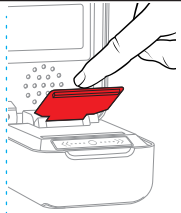

ZAČÍNAME

1

UKONČENIE REŽIMU VYSKÚŠAJ MA -

Raz potiahni zľava doprava.

2

SLEDUJ -

Tvoj Bitzee sa chce s tebou stretnúť.

VAROVANIE - pružný displej nestrkaj, nechytaj ani neľahaj. Displeja sa dotýkajte iba jemne zhora.