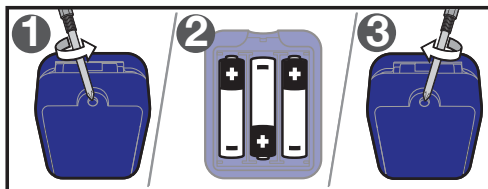

VYMEŇTE BATÉRIE

UPOZORNENIE VYBITÁ BATERIA

**PRED VÝMENOU BATÉRIÍ VYPNITE PUZDRO,
INAK MÔŽETE STRATIŤ SVOJ POSTUP.**

1. Dvierka batérií otvorte skrutkovačom.
  2. Ak sú prítomné použité batérie, odstráňte ich z jednotky tak, že každú batériu vytiahnete za jeden koniec. **NEODSTRÁŇUJTE** ani nevkladajte batérie pomocou ostrého alebo kovového predmetu. Do priestoru na batérie vložte nové batérie podľa znázornenej polarität (+/-).
  3. Pevne znova nasadte dvierka batérií. Pozrite si miestne predpisy a nariadenia o správnej recyklácii alebo likvidácii batérií.
2. Poznámka: Batérie, ktoré sú súčasťou balenia, sú určené na ukážku prevádzky v obchode. Ak chcete zlepšiť výkon, mali by ste ich vymeniť. Pred výmenou batérií zatvorte puzdro, lebo sa môže stratiť váš postup.

⚠ **UPOZORNENIE:** Táto hračka vytvára záblesky svetla, ktoré môžu u citlivých jedincov vyvolať epileptický záchvat. Ak chcete znížiť toto riziko, hrajte sa v dobre osvetlenej miestnosti a nesviette svetlom priamo do očí.

⚠ **UPOZORNENIE:** Táto hračka obsahuje neprístupné magnety. Ak sa nechránené magnety vďaka alebo prehnutiu, môžu držať pohromade alebo prilnúť k iným kovovým predmetom a môžu spôsobiť vážne alebo smrteľné zranenie. Nedávajte do blízkosti elektronických ani zdravotníckych zariadení.

⚠ **UPOZORNENIE: NEBEZPEČENSTVO
UDUŠENIA** - Obsahuje malé predmety.
Nevhodné pre deti do troch rokov.

Spin Master Ltd., 225 King Street West, Toronto ON M5V 3M2 Canada
Spin Master Inc., PMB #10053, 300 International Drive, Suite 100, Williamsville, NY 14221
Spin Master International B.V., Kingsfordweg 151, 1043 GR Amsterdam, NL
Spin Master Australia Pty Ltd, Level 9, 205 Pacific Hwy, St Leonards, NSW 2065; ☎1800 316 982
Spin Master Toys UK Ltd, Boston House, Boston Drive, Bourne End, Buckinghamshire, SL8 5YS, UK

Informácie o patentoch/patents.spinmaster.com.
TM & ©2024 Spin Master Ltd. Všetky práva vyhradené.

©Disney
©Disney/Pixar
www.disney.com