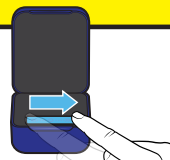

ZAČÍNAME

1

UKONČENIE REŽIMU VYSKÚŠAJ MA -

Raz potiahni zľava doprava.

2

SLEDUJ -

Tvoj Bitzee sa chce s tebou stretnúť.

VAROVANIE - pružný displej nestrkaj, nechytaj ani neľahaj. Displeja sa dotýkajte iba jemne zhora.